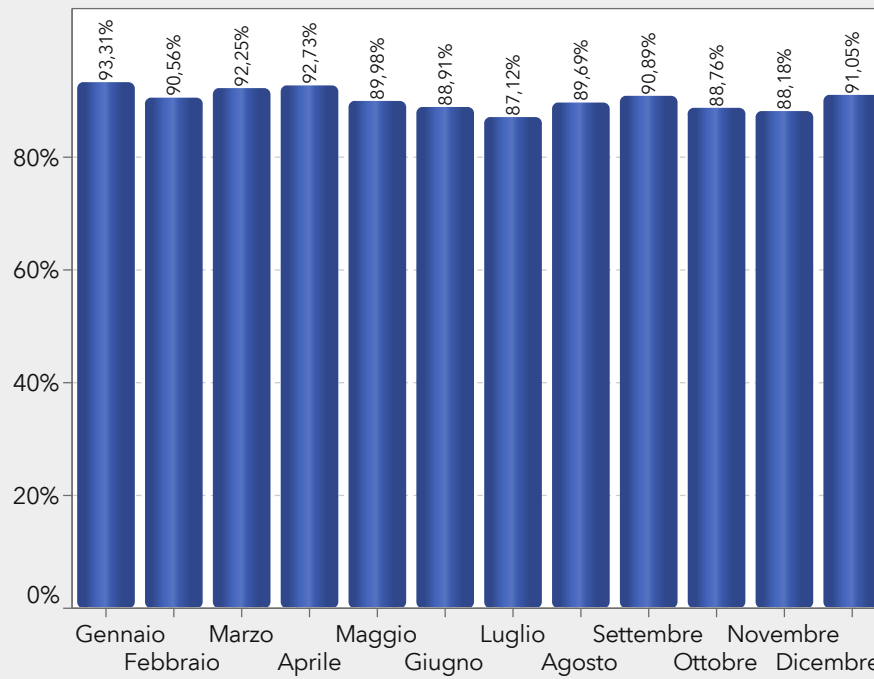

Indicatori

Puntualità mensile

% Treni Puntuali

Puntualità mensile per Rete

% Treni Puntuali

Tipo Rete	Treni Circolati	Programma
Orario PDE RFI	16.015	16.26
	16.015	16.26

% Treni Puntuali (Differenza percentuale dal periodo p...

Frequenze Fasce Ritardo

Tipo Rete
Orario PDE RFI

Responsabilità, Macrocause e Motivi del ritardo per località

Direttrice ▲	Programmati	Treni Circolati	% Treni Circolati	Treni Puntuali	% Treni Puntuali	Treni in Ritardo	% Treni in Ritardo	Ritardo Effettivo (min)
Bologna-Firen.	16.267	16.015	98,5%	14.458	90,3%	1.557	9,7%	20.2
Totale	16.267	16.015	98,5%	14.458	90,3%	1.557	9,7%	20.2