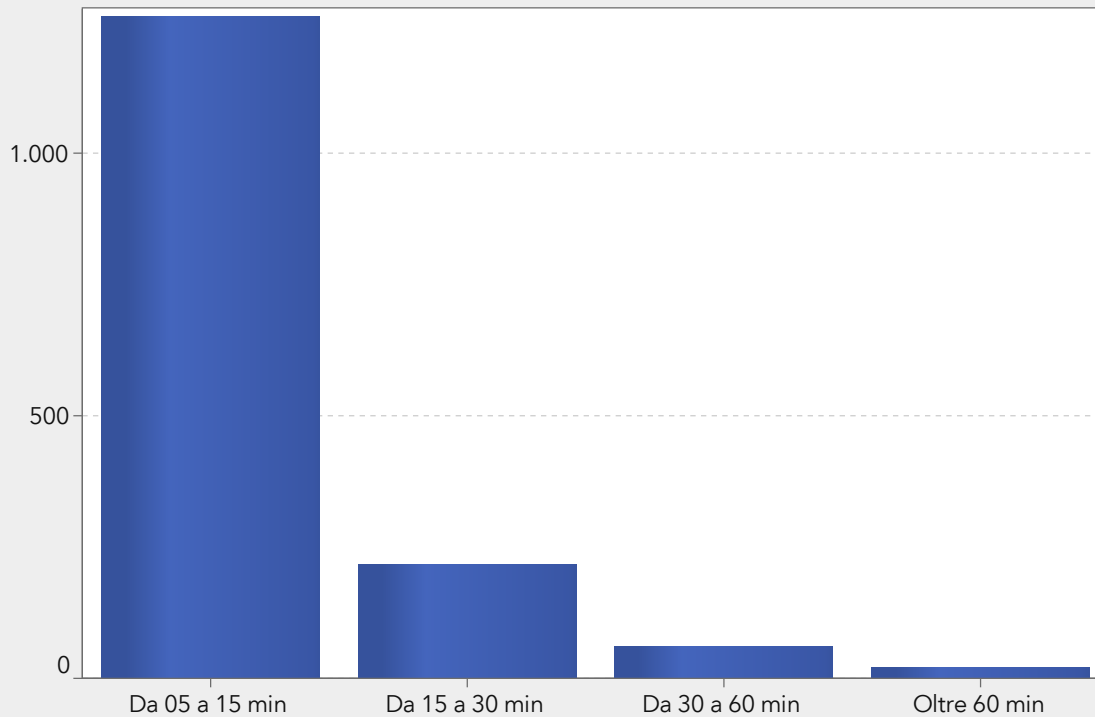

Indicatori

Puntualità mensile

% Treni Puntuali

Puntualità mensile per Rete

% Treni Puntuali

Tipo Rete	Treni Circolati	Programma
Orario PDE RFI	16.015	16.26
	16.015	16.26

% Treni Puntuali (Differenza percentuale dal periodo p...

Frequenze Fasce Ritardo

Tipo Rete
Orario PDE RFI

Responsabilità, Macrocause e Motivi del ritardo per località

Direttrice ▲	Programmati	Treni Circolati	% Treni Circolati	Treni Puntuali	% Treni Puntuali	Treni in Ritardo	% Treni in Ritardo	Ritardo Effettivo (min)
Bologna-Firen.	16.267	16.015	98,5%	14.458	90,3%	1.557	9,7%	20.2
Totale	16.267	16.015	98,5%	14.458	90,3%	1.557	9,7%	20.2