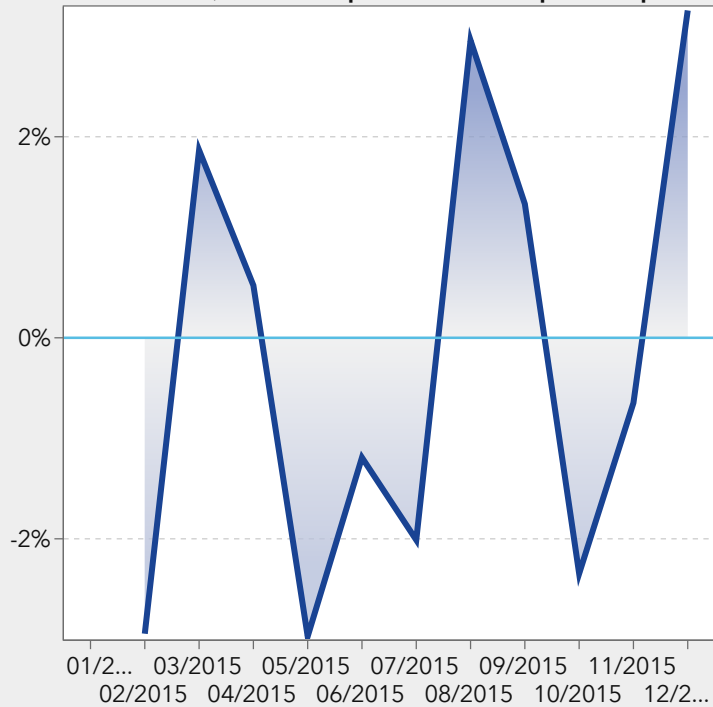

Indicatori

Puntualità mensile

% Treni Puntuali

Puntualità mensile per Rete

% Treni Puntuali

Tipo Rete	Treni Circolati	Programma
Orario PDE RFI	16.015	16.26
	16.015	16.26

% Treni Puntuali (Differenza percentuale dal periodo p...

Frequenze Fasce Ritardo

Tipo Rete
Orario PDE RFI

Responsabilità, Macrocause e Motivi del ritardo per località

Direttrice ▲	Programmati	Treni Circolati	% Treni Circolati	Treni Puntuali	% Treni Puntuali	Treni in Ritardo	% Treni in Ritardo	Ritardo Effettivo (min)
Bologna-Firen.	16.267	16.015	98,5%	14.458	90,3%	1.557	9,7%	20.2
Totale	16.267	16.015	98,5%	14.458	90,3%	1.557	9,7%	20.2