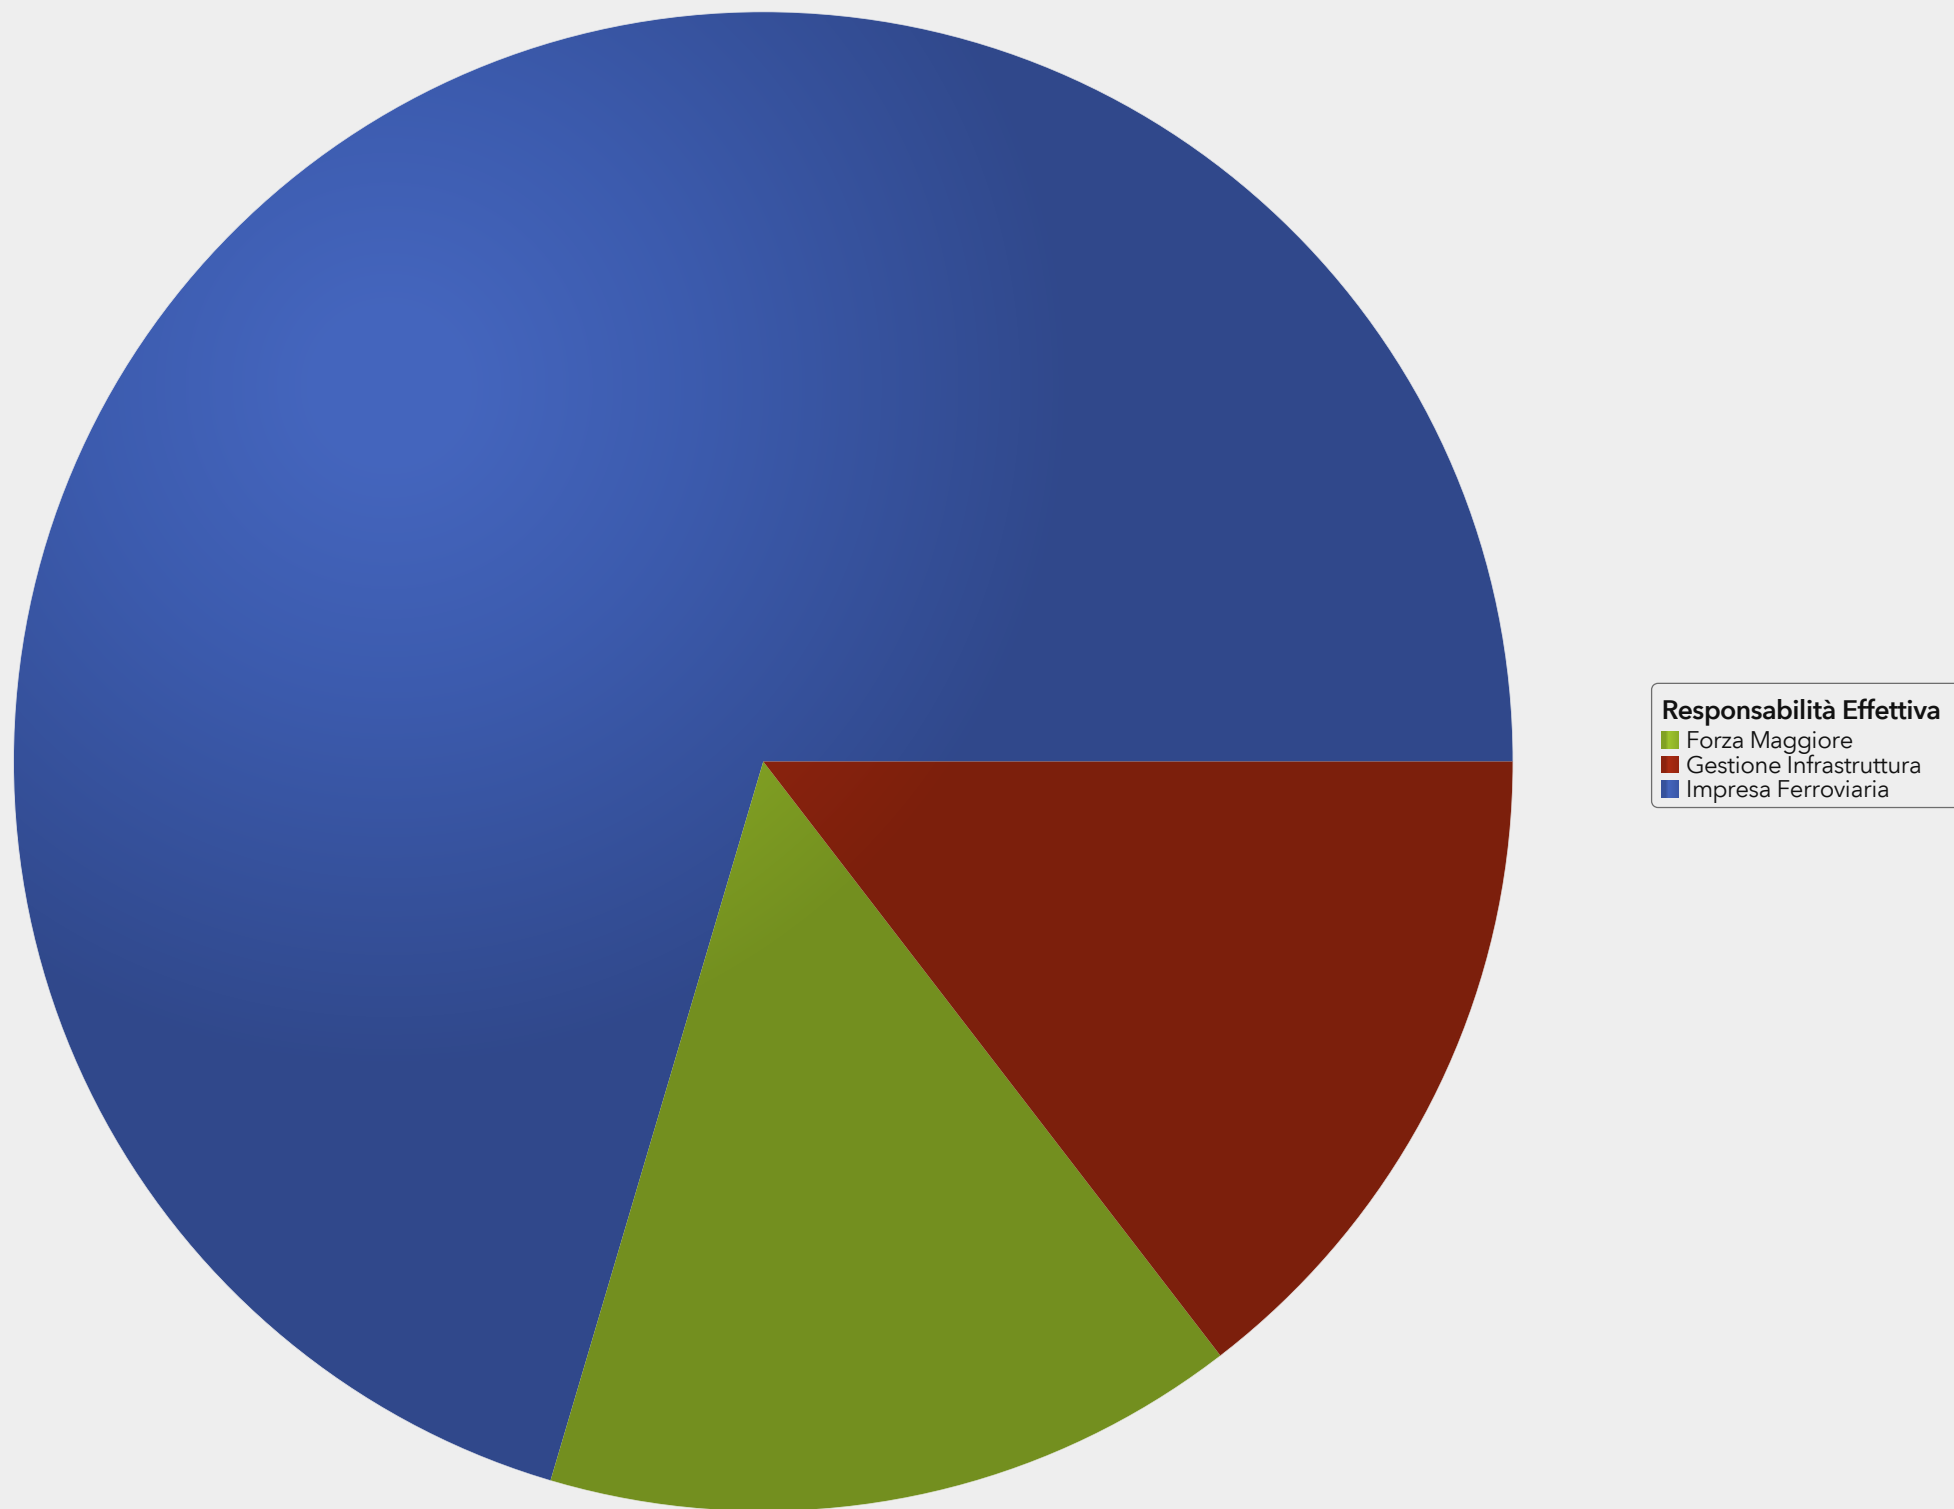

Indicatori

Puntualità mensile

% Treni Puntuali

Puntualità mensile per Rete

% Treni Puntuali

Tipo Rete	Treni Circolati	Programma
Orario PDE RFI	16.015	16.26
	16.015	16.26

% Treni Puntuali (Differenza percentuale dal periodo p...

Frequenze Fasce Ritardo

Tipo Rete
Orario PDE RFI

Responsabilità, Macrocause e Motivi del ritardo per località

Direttrice ▲	Programmati	Treni Circolati	% Treni Circolati	Treni Puntuali	% Treni Puntuali	Treni in Ritardo	% Treni in Ritardo	Ritardo Effettivo (min)
Bologna-Firen.	16.267	16.015	98,5%	14.458	90,3%	1.557	9,7%	20.2
Totale	16.267	16.015	98,5%	14.458	90,3%	1.557	9,7%	20.2