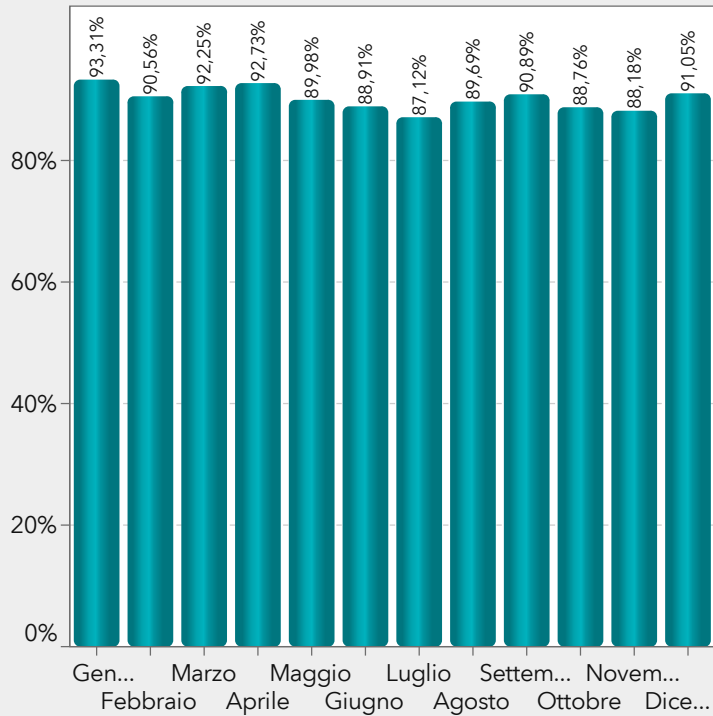

Indicatori

Puntualità mensile

% Treni Puntuali

Puntualità mensile per Rete

% Treni Puntuali

Tipo Rete	Treni Circolati	Programma
Orario PDE RFI	16.015	16.26
	16.015	16.26

% Treni Puntuali (Differenza percentuale dal periodo p...

Frequenze Fasce Ritardo

Tipo Rete
Orario PDE RFI

Responsabilità, Macrocause e Motivi del ritardo per località

Direttrice ▲	Programmati	Treni Circolati	% Treni Circolati	Treni Puntuali	% Treni Puntuali	Treni in Ritardo	% Treni in Ritardo	Ritardo Effettivo (min)
Bologna-Firen.	16.267	16.015	98,5%	14.458	90,3%	1.557	9,7%	20.2
Totale	16.267	16.015	98,5%	14.458	90,3%	1.557	9,7%	20.2