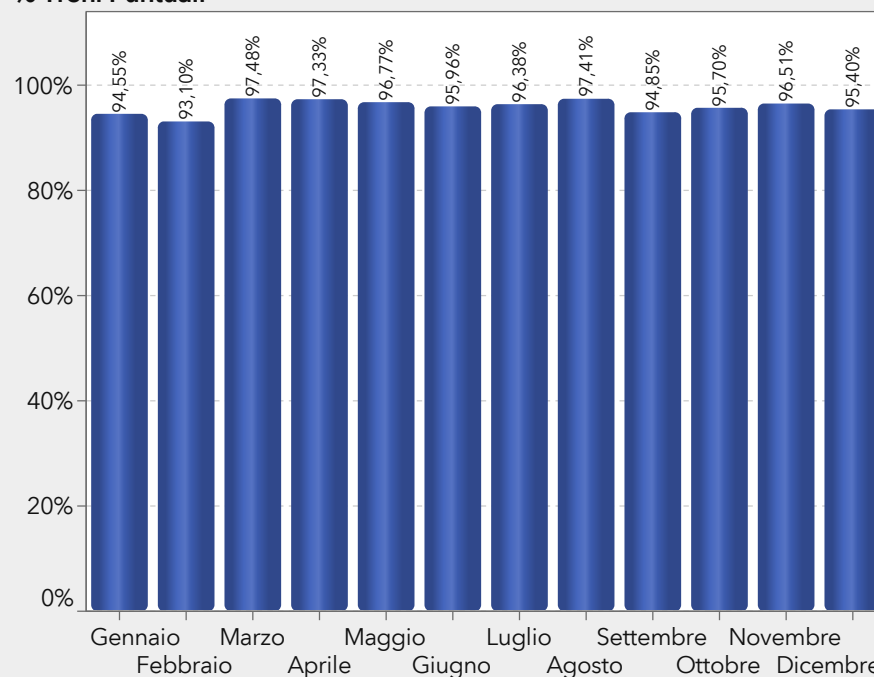

# Indicatori

## Puntualità mensile

% Treni Puntuali

## Puntualità mensile per Rete

% Treni Puntuali

Tipo Rete ▲	Treni Circolati	Programmati
Orario PDE FER	13.438	13.564
	13.438	13.564

% Treni Puntuali (Differenza percentuale dal periodo p...