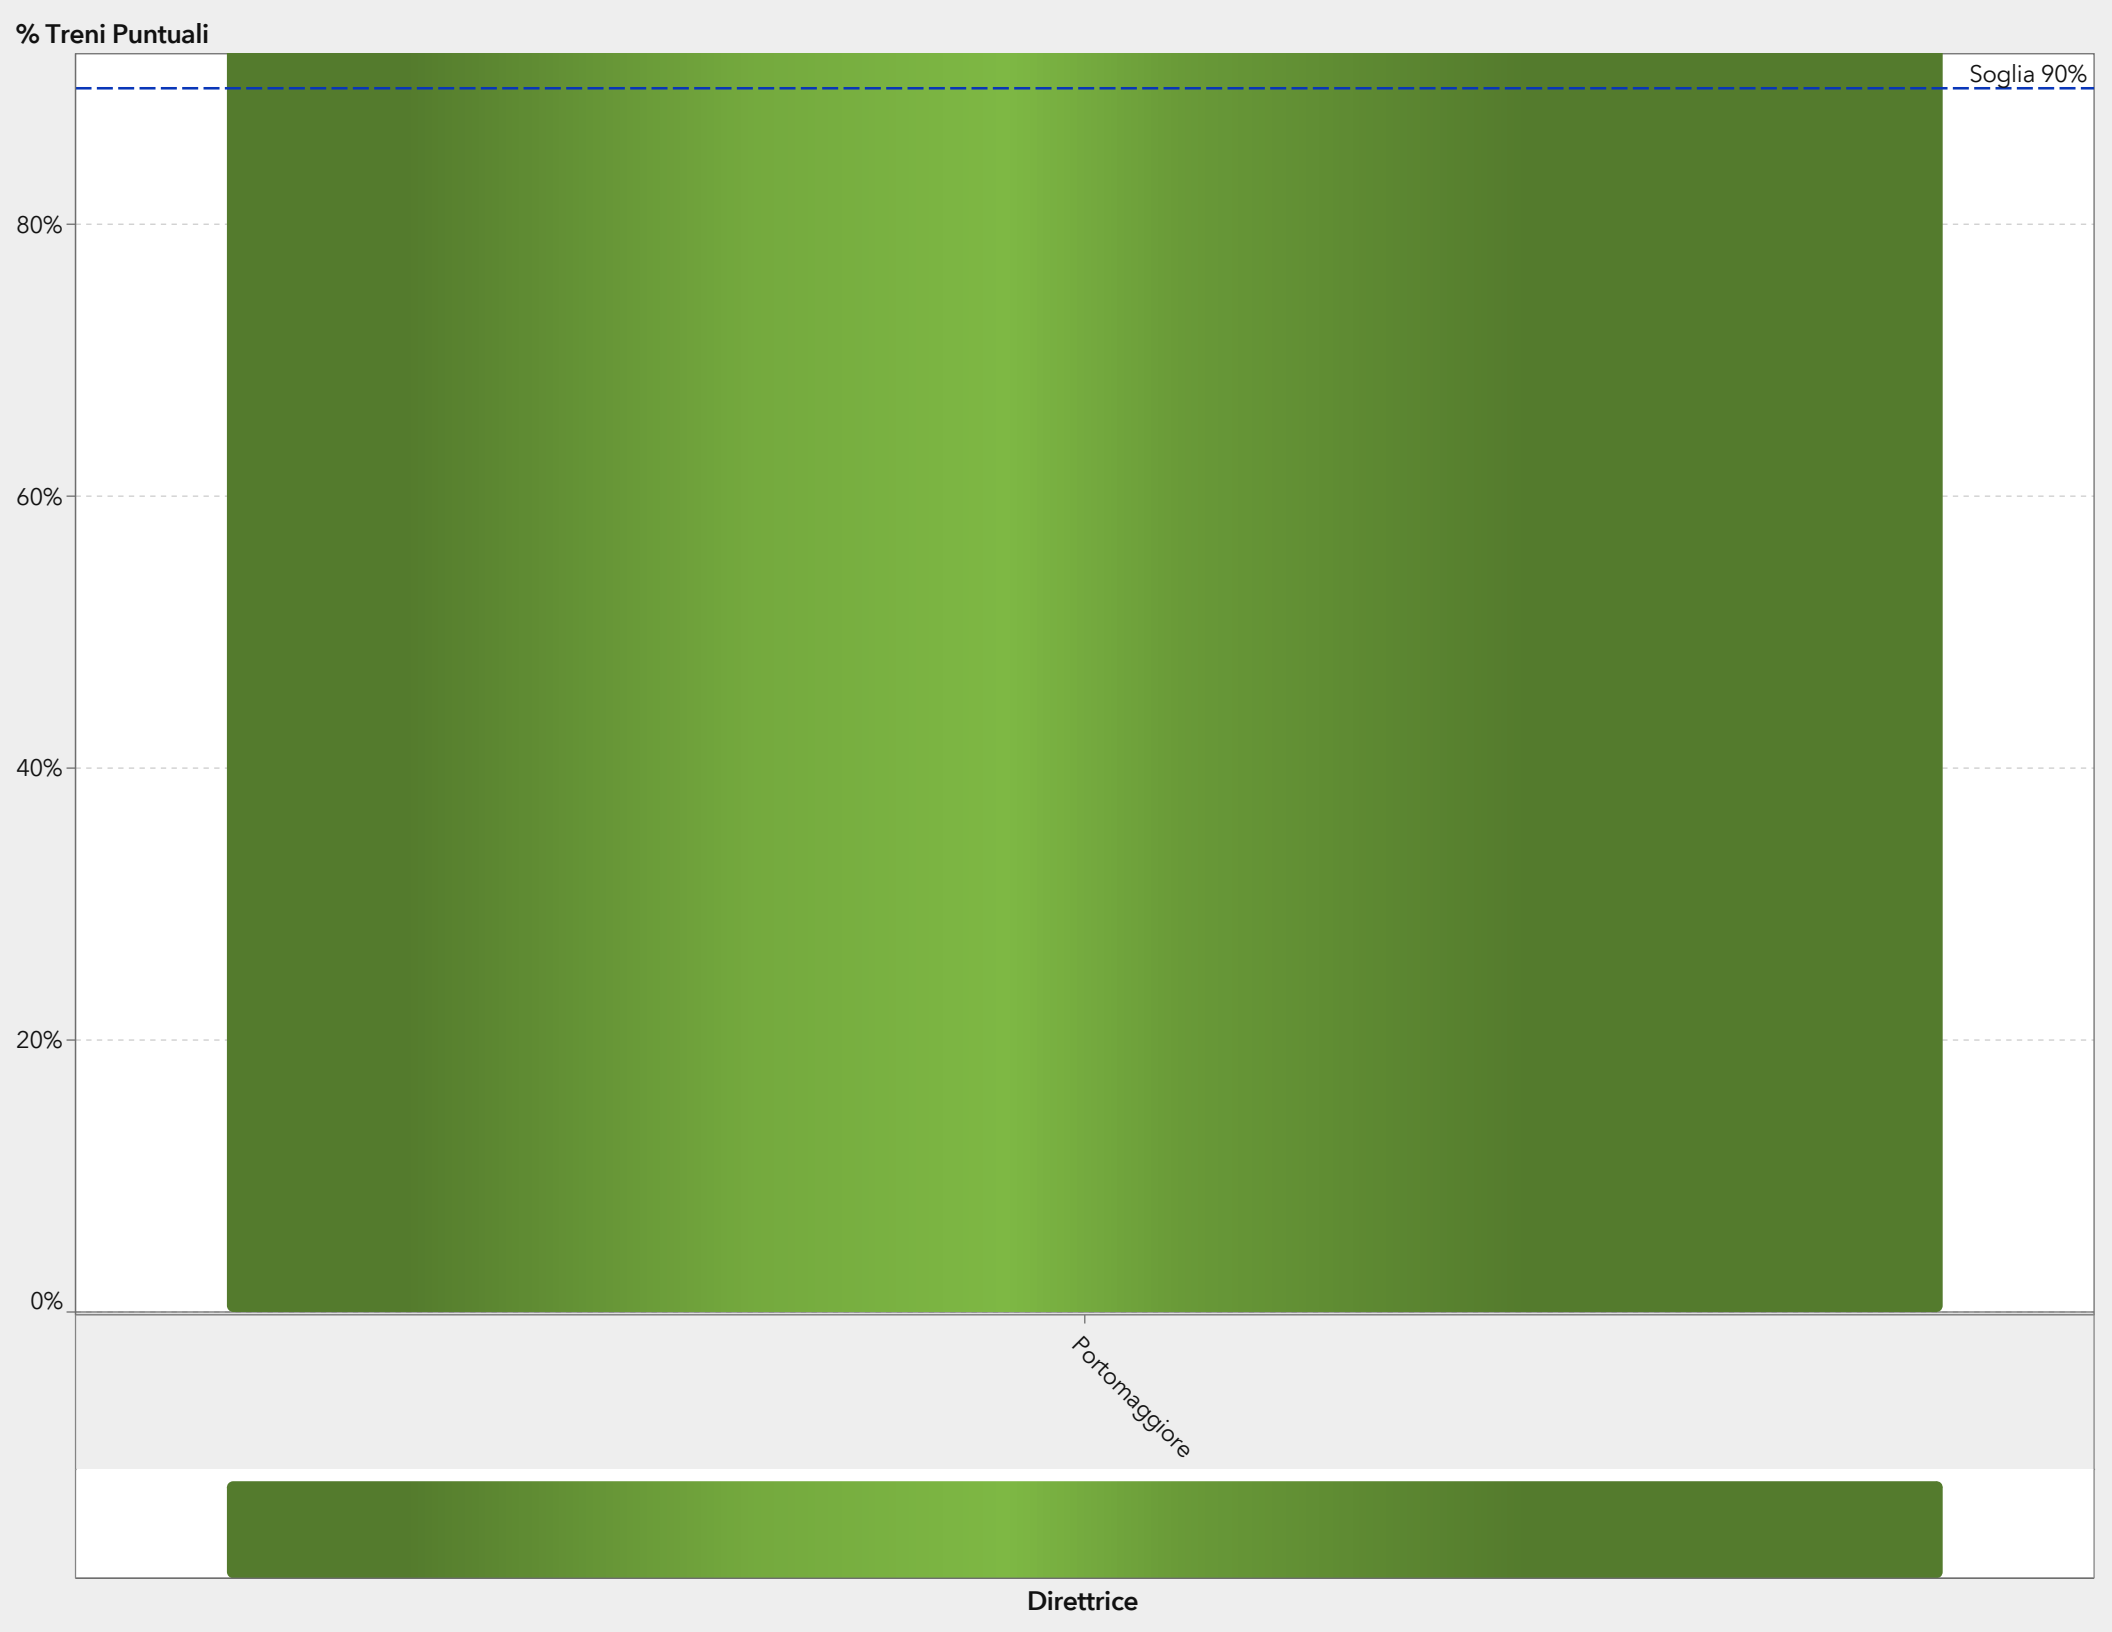

## Puntualità mensile

% Treni Puntuali

## Puntualità mensile per Rete

% Treni Puntuali

Tipo Rete ▲	Treni Circolati	Programmati
Orario PDE FER	13.438	13.564
	13.438	13.564

% Treni Puntuali (Differenza percentuale dal periodo p...

## Frequenze Fasce Ritardo

Tipo Rete  
■ Orario PDE FER

# Responsabilità, Macrocause e Motivi del ritardo per località

Direttrice ▲	Programmati	Treni Circolati	% Treni Circolati	Treni Puntuali	% Treni Puntuali	Treni in Ritardo	% Treni in Ritardo	Ritardo Effettivo (min)
Portomaggiore	13.564	13.438	99,1%	12.891	95,9%	547	4,1%	7.3
<b>Totale</b>	<b>13.564</b>	<b>13.438</b>	<b>99,1%</b>	<b>12.891</b>	<b>95,9%</b>	<b>547</b>	<b>4,1%</b>	<b>7.3</b>