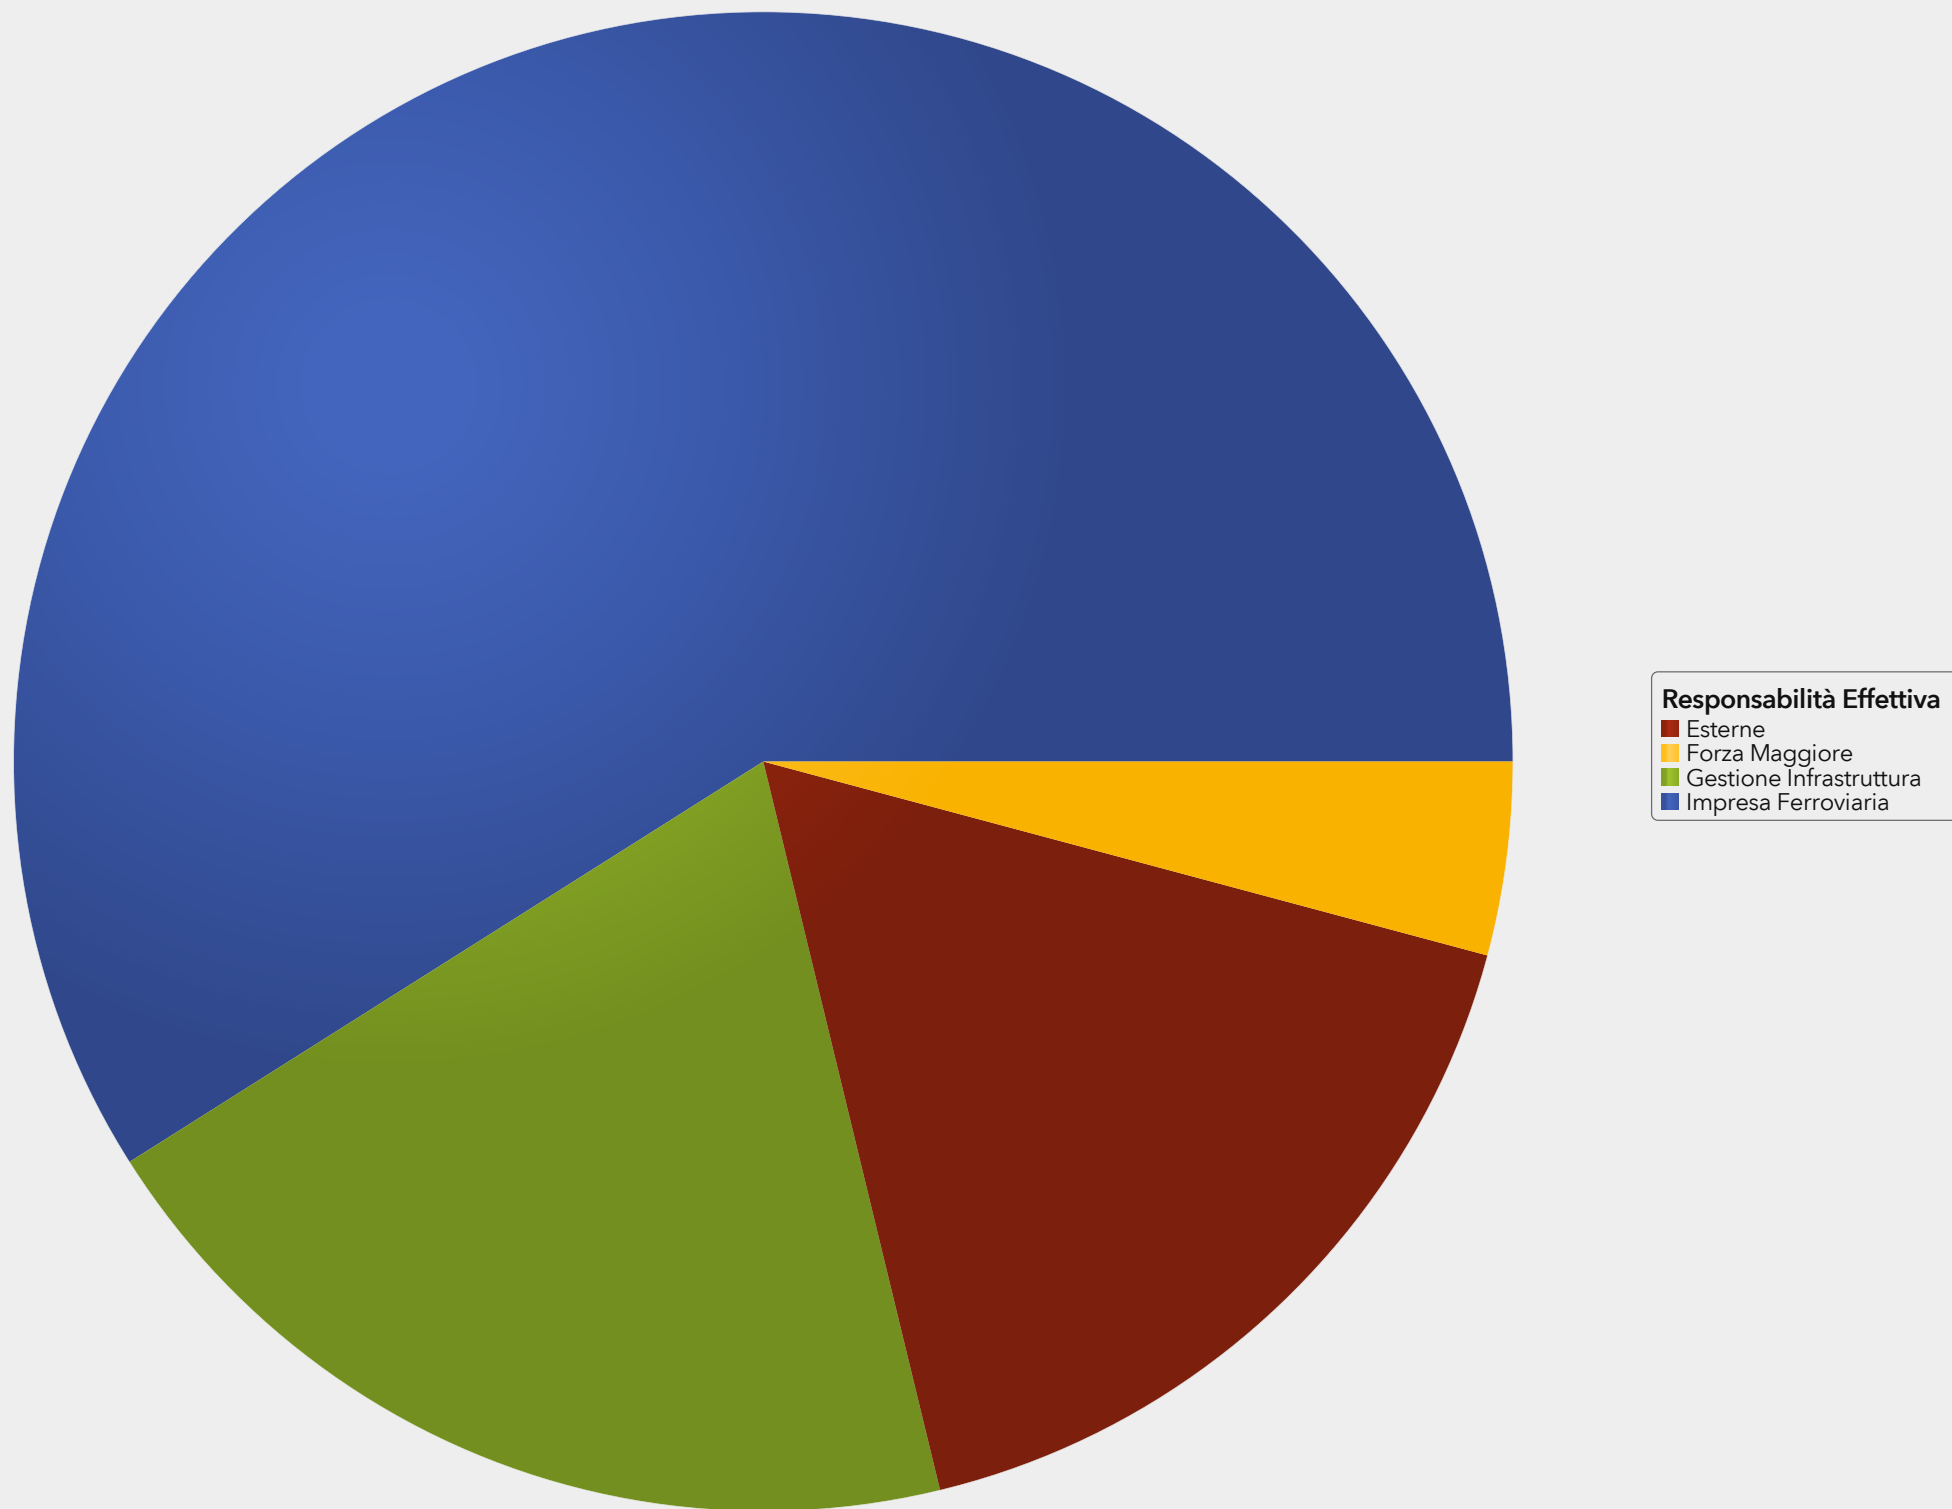

Responsabilità, Macrocause e Motivi del ritardo per località

Direttrice ▲	Programmati	Treni Circolati	% Treni Circolati	Treni Puntuali	% Treni Puntuali	Treni in Ritardo	% Treni in Ritardo	Ritardo Effettivo (min)
Portomaggiore	13.564	13.438	99,1%	12.891	95,9%	547	4,1%	7.3
Totale	13.564	13.438	99,1%	12.891	95,9%	547	4,1%	7.3