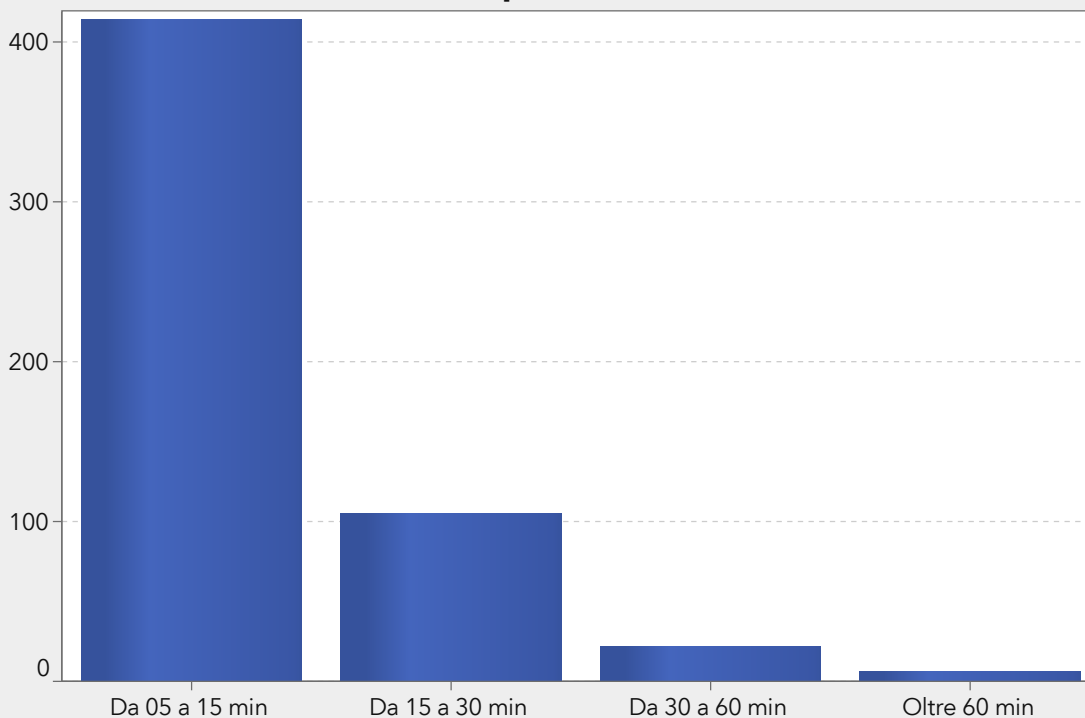

## Puntualità mensile

% Treni Puntuali

## Puntualità mensile per Rete

% Treni Puntuali

Tipo Rete ▲	Treni Circolati	Programmati
Orario PDE FER	13.438	13.564
	13.438	13.564

% Treni Puntuali (Differenza percentuale dal periodo p...

## Frequenze Fasce Ritardo

Tipo Rete  
■ Orario PDE FER