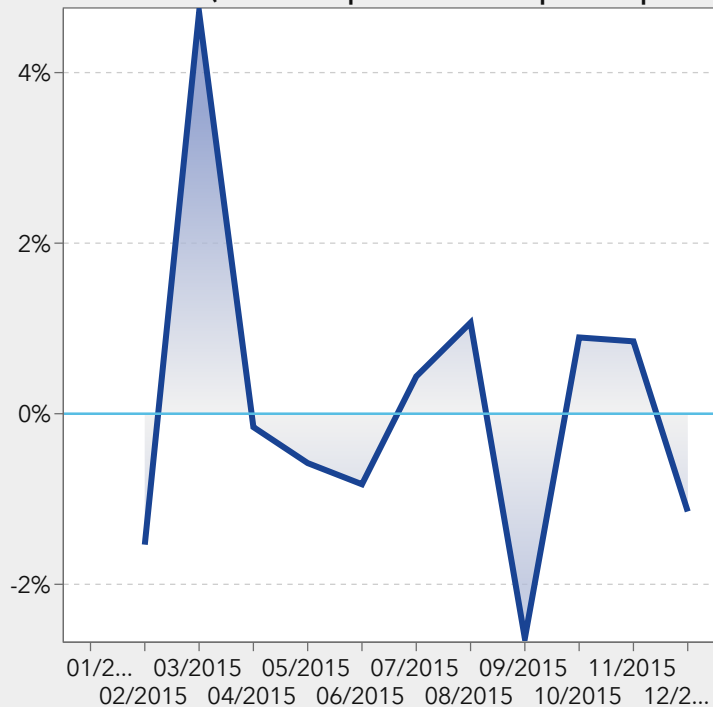

## Puntualità mensile

% Treni Puntuali

## Puntualità mensile per Rete

% Treni Puntuali

Tipo Rete ▲	Treni Circolati	Programmati
Orario PDE FER	13.438	13.564
	13.438	13.564

% Treni Puntuali (Differenza percentuale dal periodo p...