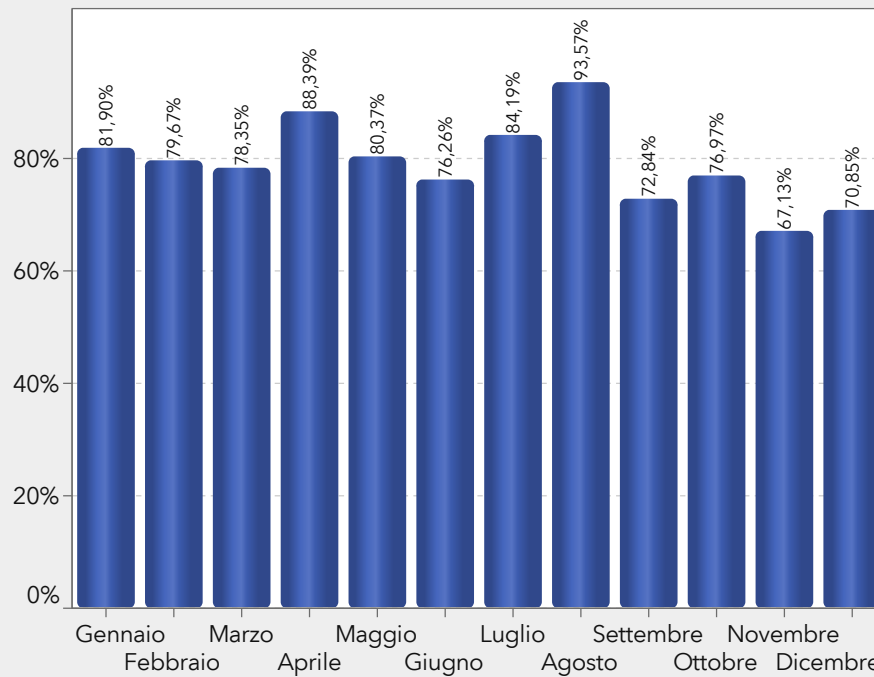

Indicatori

Puntualità mensile

% Treni Puntuali

Puntualità mensile per Rete

% Treni Puntuali

Tipo Rete ▲	Treni Circolati	Programmati
Orario PDE FER	4.824	4.889
	4.824	4.889

% Treni Puntuali (Differenza percentuale dal periodo p...

Frequenze Fasce Ritardo

Tipo Rete
■ Orario PDE FER

Responsabilità, Macrocause e Motivi del ritardo per località

Direttrice ▲	Programmati	Treni Circolati	% Treni Circolati	Treni Puntuali	% Treni Puntuali	Treni in Ritardo	% Treni in Ritardo	Ritardo Effettivo (min)
Codigoro-Fe	4.889	4.824	98,7%	3.792	78,6%	1.032	21,4%	12.1
Totale	4.889	4.824	98,7%	3.792	78,6%	1.032	21,4%	12.1