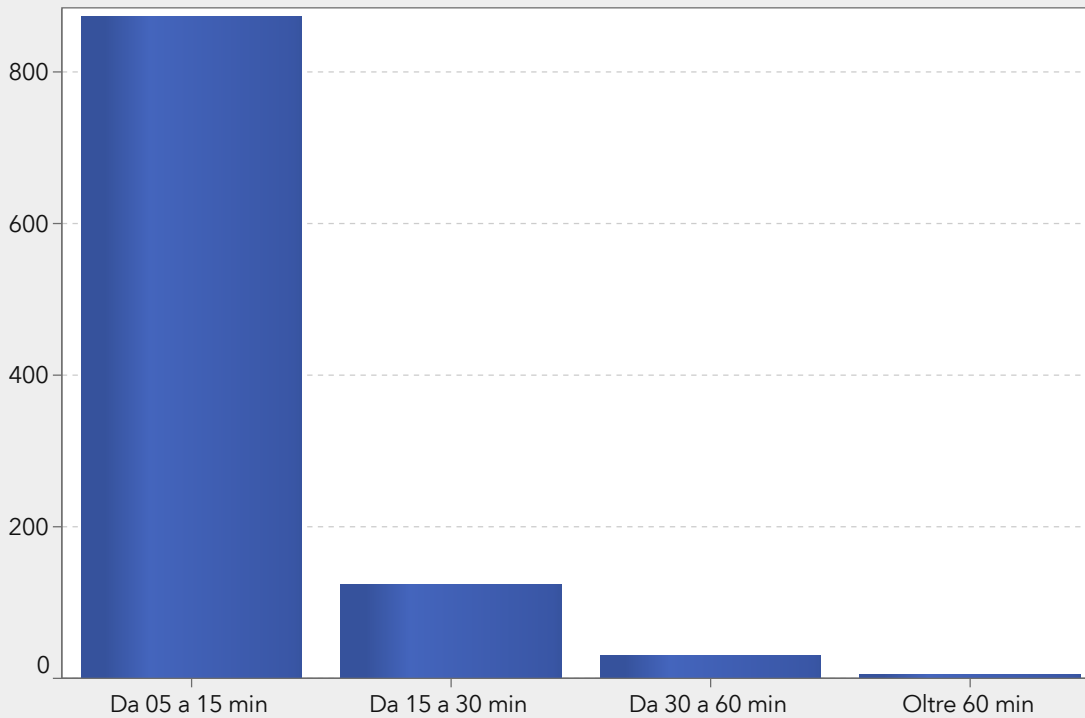

Indicatori

Puntualità mensile

% Treni Puntuali

Puntualità mensile per Rete

% Treni Puntuali

Tipo Rete ▲	Treni Circolati	Programmati
Orario PDE FER	4.824	4.889
	4.824	4.889

% Treni Puntuali (Differenza percentuale dal periodo p...

Frequenze Fasce Ritardo

Tipo Rete
■ Orario PDE FER

Responsabilità, Macrocause e Motivi del ritardo per località

Direttrice ▲	Programmati	Treni Circolati	% Treni Circolati	Treni Puntuali	% Treni Puntuali	Treni in Ritardo	% Treni in Ritardo	Ritardo Effettivo (min)
Codigoro-Fe	4.889	4.824	98,7%	3.792	78,6%	1.032	21,4%	12.1
Totale	4.889	4.824	98,7%	3.792	78,6%	1.032	21,4%	12.1