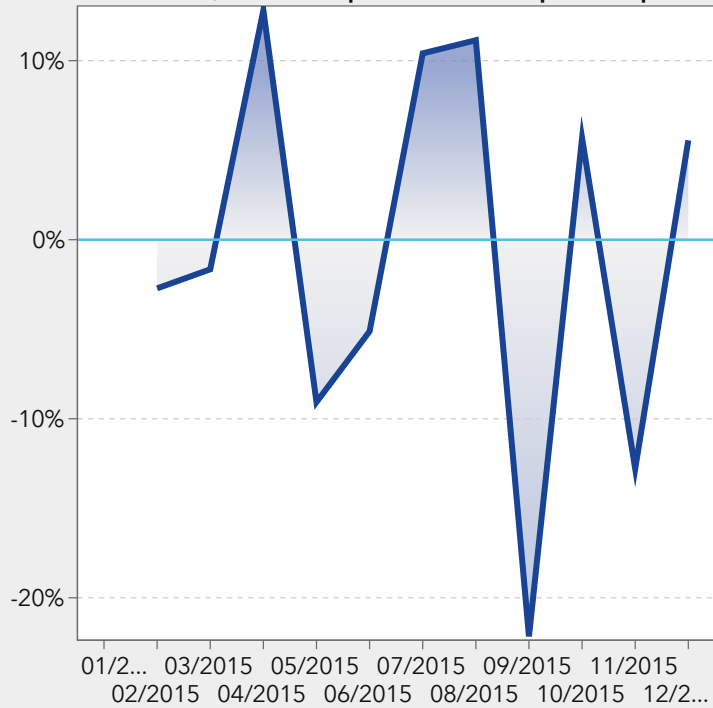

Indicatori

Puntualità mensile

% Treni Puntuali

Puntualità mensile per Rete

% Treni Puntuali

Tipo Rete ▲	Treni Circolati	Programmati
Orario PDE FER	4.824	4.889
	4.824	4.889

% Treni Puntuali (Differenza percentuale dal periodo p...

Frequenze Fasce Ritardo

Tipo Rete
■ Orario PDE FER

Responsabilità, Macrocause e Motivi del ritardo per località

Direttrice ▲	Programmati	Treni Circolati	% Treni Circolati	Treni Puntuali	% Treni Puntuali	Treni in Ritardo	% Treni in Ritardo	Ritardo Effettivo (min)
Codigoro-Fe	4.889	4.824	98,7%	3.792	78,6%	1.032	21,4%	12.1
Totale	4.889	4.824	98,7%	3.792	78,6%	1.032	21,4%	12.1