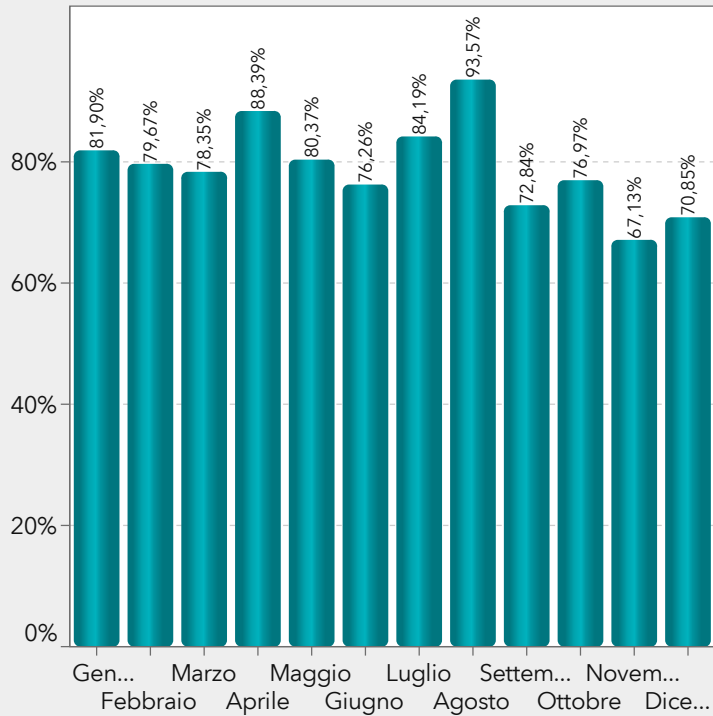

Indicatori

Puntualità mensile

% Treni Puntuali

Puntualità mensile per Rete

% Treni Puntuali

Tipo Rete ▲	Treni Circolati	Programmati
Orario PDE FER	4.824	4.889
	4.824	4.889

% Treni Puntuali (Differenza percentuale dal periodo p...

Frequenze Fasce Ritardo

Tipo Rete
■ Orario PDE FER

Responsabilità, Macrocause e Motivi del ritardo per località

Direttrice ▲	Programmati	Treni Circolati	% Treni Circolati	Treni Puntuali	% Treni Puntuali	Treni in Ritardo	% Treni in Ritardo	Ritardo Effettivo (min)
Codigoro-Fe	4.889	4.824	98,7%	3.792	78,6%	1.032	21,4%	12.1
Totale	4.889	4.824	98,7%	3.792	78,6%	1.032	21,4%	12.1