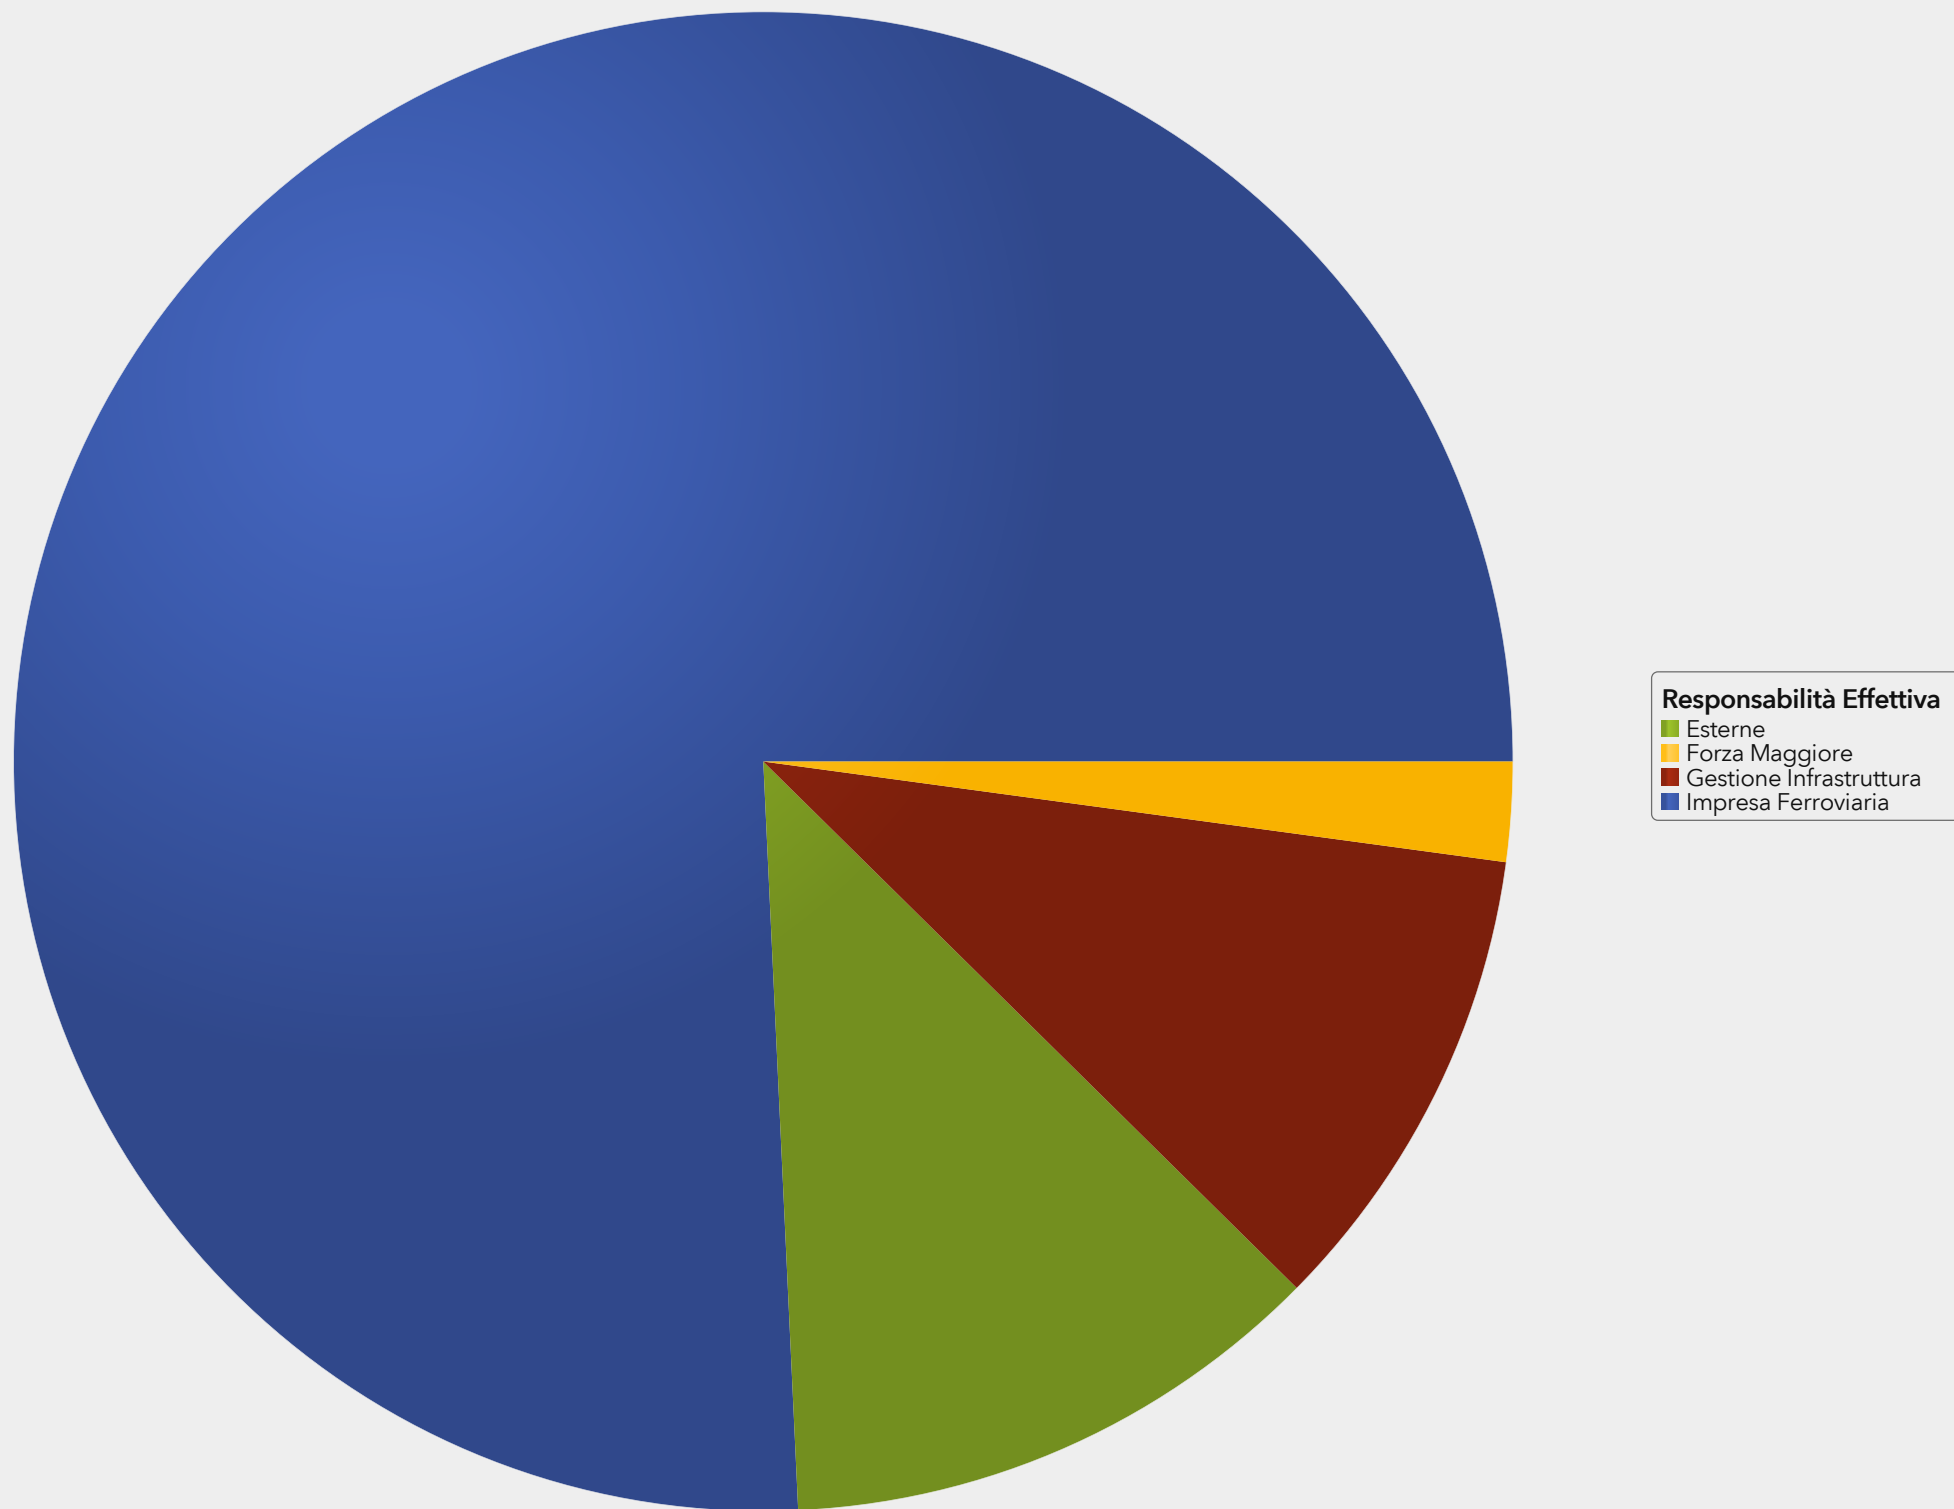

Indicatori

Puntualità mensile

% Treni Puntuali

Puntualità mensile per Rete

% Treni Puntuali

Tipo Rete ▲	Treni Circolati	Programmati
Orario PDE FER	4.824	4.889
	4.824	4.889

% Treni Puntuali (Differenza percentuale dal periodo p...

Frequenze Fasce Ritardo

Tipo Rete
■ Orario PDE FER

Responsabilità, Macrocause e Motivi del ritardo per località

Direttrice ▲	Programmati	Treni Circolati	% Treni Circolati	Treni Puntuali	% Treni Puntuali	Treni in Ritardo	% Treni in Ritardo	Ritardo Effettivo (min)
Codigoro-Fe	4.889	4.824	98,7%	3.792	78,6%	1.032	21,4%	12.1
Totale	4.889	4.824	98,7%	3.792	78,6%	1.032	21,4%	12.1